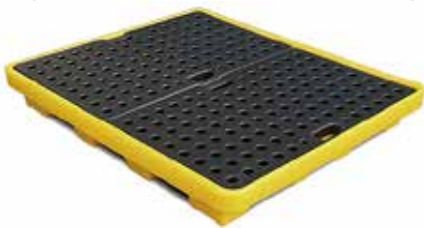

QUA-FXL08
Spill Pallet For IBC Tank
1250*1050*160mm
S.T: 2600kg D.T: 1000kg