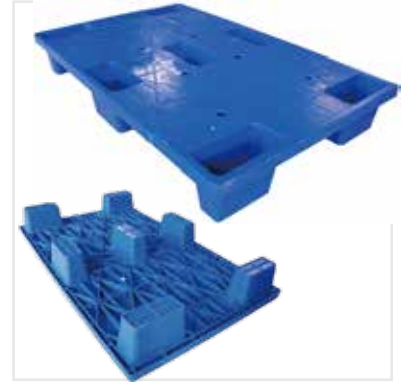

QUA-TZP08
1400*1200*150mm
Stack load: 6 T
Dynamic load: 1.2 T

QUA-SFP01
Seven Feet Pallet
1125*700*150mm
S.T: 1000kg D.T: 500kg

QUA-SFP02
Seven Feet Pallet
1200*800*150mm
S.T: 1200kg D.T: 500kg

QUA-SFP03
Seven Feet Pallet
1150*730*150mm
S.T: 1000kg D.T: 500kg